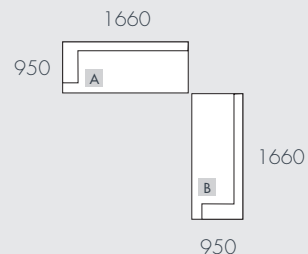

## FRAME COLOUR

Matt Black (SOOT)

Canvas

Matt White (CVS)

## MODULAR EXAMPLES

All dimensions shown are millimetres.

KEY	DESCRIPTION	PRODUCT CODE	WIDTH	DEPTH	HEIGHT
A	2 Seater Left Arm	SOF-ARUBA-PLT-2S-LFT	1660	950	680
B	2 Seater Right Arm	SOF-ARUBA-PLT-2S-RIT	1660	950	680
C	Left Chaise	SOF-ARUBA-PLT-LFT-CHS	950	2600	680
D	Right Chaise	SOF-ARUBA-PLT-RIT-CHS	950	2600	680