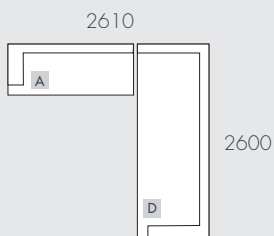

## MODULAR EXAMPLES

All dimensions shown are millimetres.

KEY	DESCRIPTION	PRODUCT CODE	WIDTH	DEPTH	HEIGHT
A	2 Seater Left Arm	SOF-ARUBA-PLT-2S-LFT	1660	950	680
B	2 Seater Right Arm	SOF-ARUBA-PLT-2S-RIT	1660	950	680
C	Left Chaise	SOF-ARUBA-PLT-LFT-CHS	950	2600	680
D	Right Chaise	SOF-ARUBA-PLT-RIT-CHS	950	2600	680